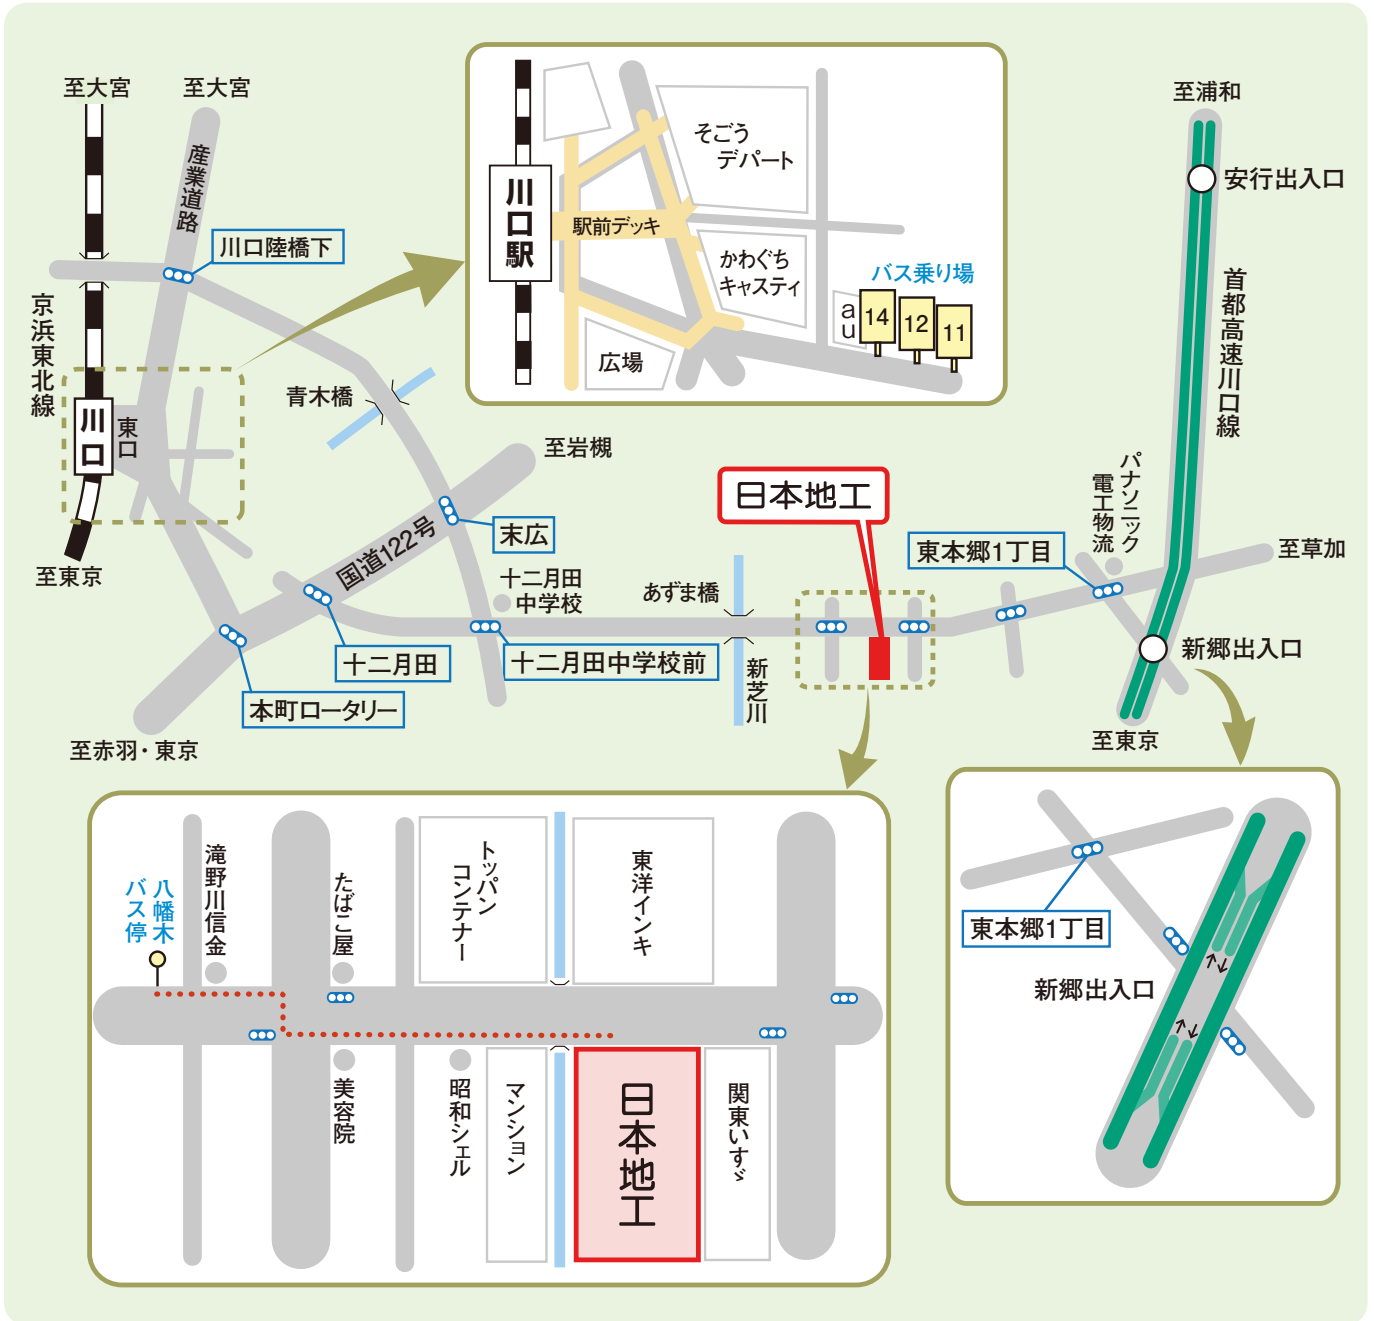

# 日本地工 本社・本社工場へのアクセス

所在地 埼玉県川口市江戸袋2-1-2 TEL.048-283-1111

- JR / 京浜東北線 川口駅東口
  - ・タクシー 約15分… 「日本地工」とご指示下さい。
  - ・バス 約20分…………… バスのりば **11** **12** (どの系統・行き先でも八幡木を通ります)
  - 14**「江戸袋経由西沼行き」(西沼行きのみ八幡木を通ります)
  - バス停 八幡木(はちまんぎ)下車。進行方向へ約300m。
- 車 / 首都高速川口線 新郷出口下車、東本郷1丁目交差点 左折2分。